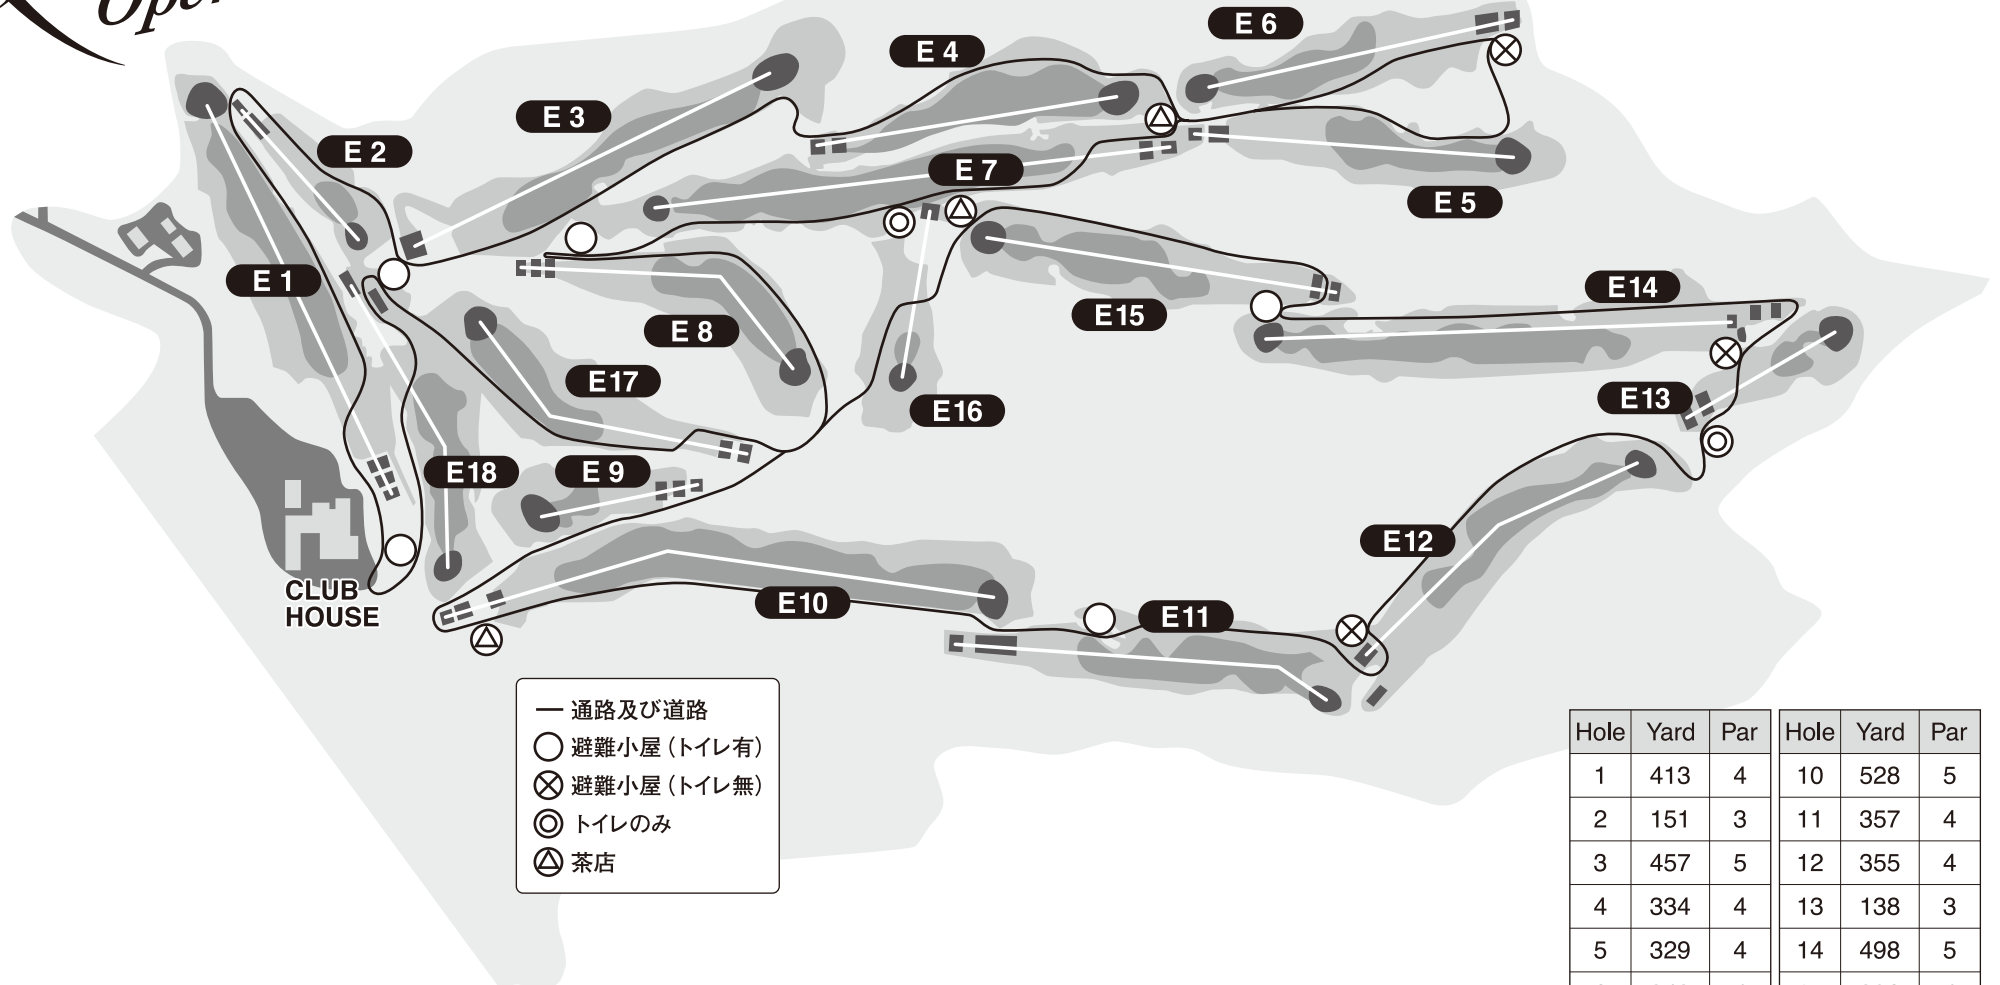

Kyoto Ladies Open

城陽カントリー倶楽部 東コース

- 通路及び道路
- 避難小屋(トイレ有)
- ⊗ 避難小屋(トイレ無)
- ◎ トイレのみ
- △ 茶店

Hole	Yard	Par	Hole	Yard	Par		
1	413	4	10	528	5		
2	151	3	11	357	4		
3	457	5	12	355	4		
4	334	4	13	138	3		
5	329	4	14	498	5		
6	343	4	15	396	4		
7	554	5	16	168	3		
8	302	4	17	340	4		
9	167	3	18	315	4		
OUT		3050	36	IN		3095	36
G/TOTAL		6145 YARD		PAR		72	